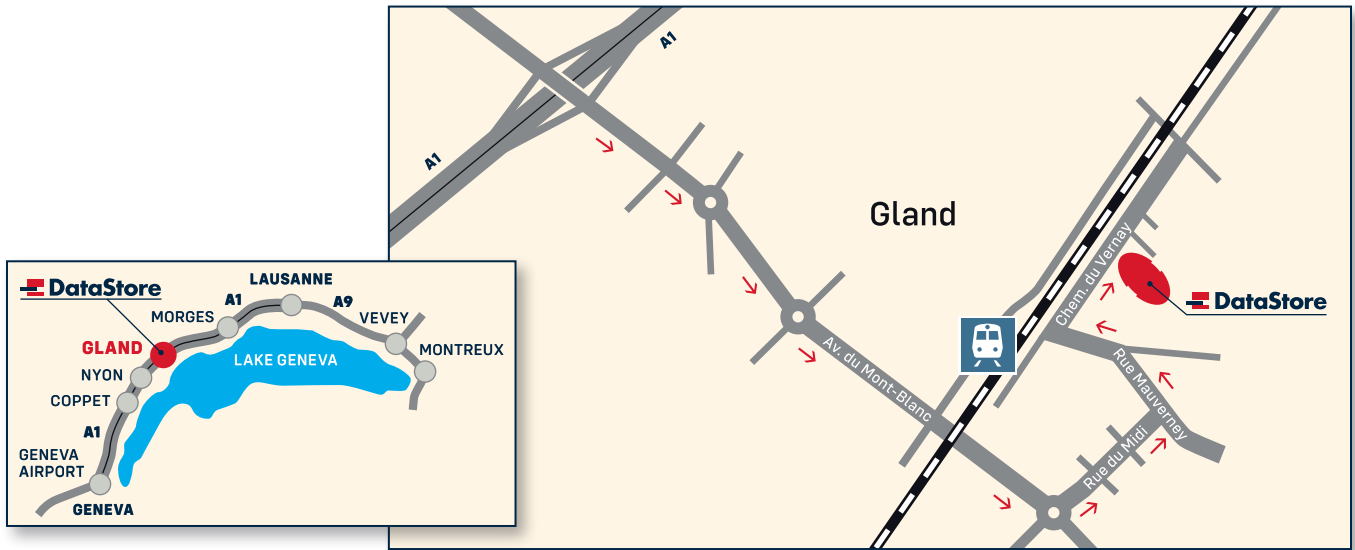

# Plan de route | Route Map | Anfahrtsplan

## ACCÈS DEPUIS LAUSANNE

A1/E25/E62 direction Genève | Morges  
Prendre la sortie 12 «Gland»  
Places de stationnement dans la zone bleue  
ou dans le parking de la gare  
Veuillez nous appeler pour que nous vous  
ouvrions la porte d'entrée  
Vous nous trouvez au 2<sup>e</sup> étage

## TRANSPORTS PUBLICS

Depuis Genève ou Lausanne en train Regio  
jusqu'à Gland  
Environ 2 minutes à pied depuis la gare de Gland  
en suivant le Chem. de la Crétaux et  
le Chem. du Vernay en direction du nord-est  
Veuillez nous appeler pour que nous vous  
ouvrions la porte d'entrée  
Vous nous trouvez au 2<sup>e</sup> étage

## ANFAHRT VON GENÈVE

A1/E25/E62 Richtung Lausanne  
Ausfahrt 12 „Gland“ nehmen  
Parkplätze in der Blauen Zone oder im  
Parkhaus am Bahnhof  
Bitte rufen Sie uns an, damit wir Ihnen die  
Eingangstür öffnen können  
Sie finden uns im 2. Stock